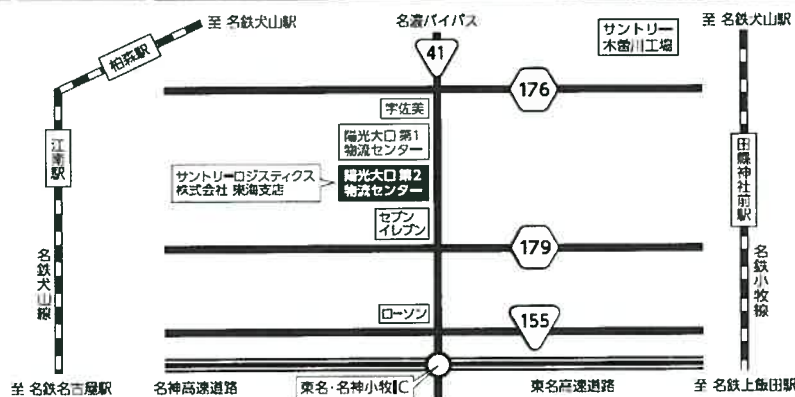

サントリーロジスティクス(株)東海支店新設のご案内

サントリーロジスティクス(株)は、東海エリアにおけるサントリー製品の安定供給及び業容拡大を図るべく、愛知県丹羽郡大口町に東海支店を新設致します。

■東海支店の新設場所

住所：愛知県丹羽郡大口町外坪5丁目31番1（東名・名神高速道路 小牧ICより約3 km）

■東海支店の稼働日

2021年4月6日（火）より稼働予定

※画像は完成イメージです

この度新設するサントリーロジスティクス(株)東海支店は、物流パートナーである(株)陽光社との連携を更に図り、(株)陽光 大口第2 物流センターにて運営を致します。